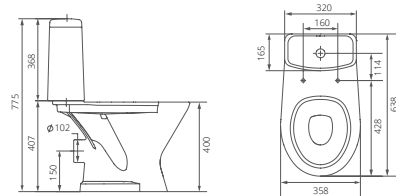

Унитаз-компакт