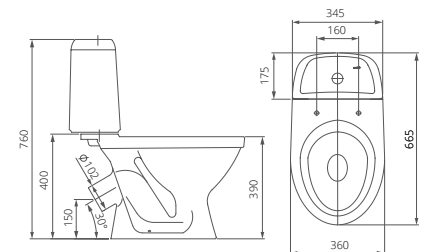

Пьедестал

Артикул 1.3605.3.S00.00B.0

Унитаз-компакт

Артикул 1.P205.4.S00.00B.F
Комплектация стандарт:
бачок с механизмом двухрежимного
слива, чаша с косым выпуском, сиденье с
крышкой из полипропилена

Артикул 1.P206.3.S00.00B.F
Комплектация комфорт
бачок с механизмом двухрежимного
слива, чаша с косым выпуском, сиденье с
крышкой из полипропилена с функцией
мягкого закрывания