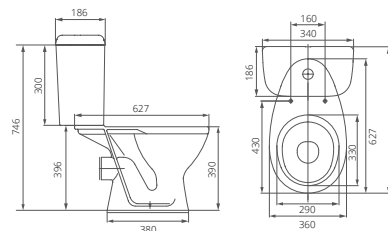

PRO

Практичное решение для создания уюта в ванной комнате – коллекция «Pro». Благодаря универсальным размерам и вневременному дизайну изделия гармонично впишутся в интерьер, созданный в любом стиле.

Умывальник на пьедестале

Артикул 1.3115.5.S00.10B.0

Комплектация без отверстия перелива с отверстием для смесителя

Пьедестал

Артикул 1.3601.2.S00.00B.0

Унитаз-компакт

Артикул 1.P215.5.S00.00B.F

Комплектация стандарт:
бачок с механизмом однорежимного слива, чаша с горизонтальным выпуском, сиденье с крышкой из полипропилена

Тарельчатая чаша

Каскадный смыв