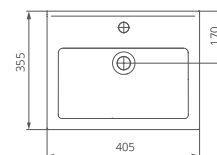

Мебельный умывальник

Артикул 1.3117.7.S00.11B.0

Комплектация с отверстием перелива,
с отверстием для смесителя,
возможна установка на кронштейны