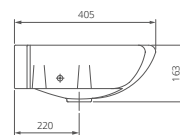

Раукомойник

Артикул 1.3130.9.S00.10В.0

Комплектация без отверстия перелива,
с отверстием для смесителя