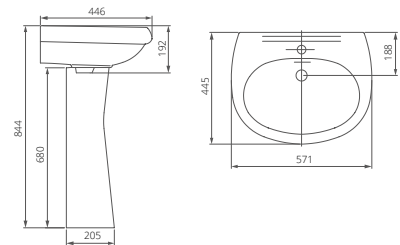

Пьедестал

Артикул 1.3601.7.S00.00B.0

Артикул цвет

-  1.3111.7.S01.10B.0 крап на белом
-  1.3601.7.S01.00B.0 крап на белом
-  1.3111.7.S04.10B.0 салатный
-  1.3601.7.S04.00B.0 салатный
-  1.3111.7.S06.10B.0 голубой
-  1.3601.7.S06.00B.0 голубой
-  1.3111.7.S07.10B.0 бежевый
-  1.3601.7.S07.00B.0 бежевый