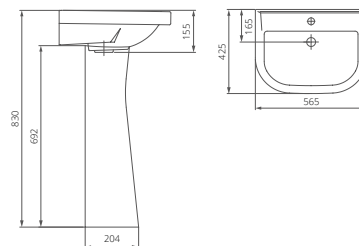

Умывальник на пьедестале

Артикул 1.3115.5.S00.10B.0

Комплектация без отверстия перелива с отверстием для смесителя

Пьедестал

Артикул 1.3601.2.S00.00B.0

Унитаз-компакт

Артикул 1.P215.5.S00.00B.F

Комплектация стандарт:
бачок с механизмом однорежимного слива, чаша с горизонтальным выпуском, сиденье с крышкой из полипропилена