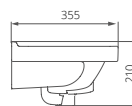

Комплектация с отверстием перелива,
с отверстием для смесителя

ВИЗИТ-40

Мебельный умывальник

Артикул 1.3117.7.S00.11B.0

Комплектация с отверстием перелива,
с отверстием для смесителя,
возможна установка на кронштейны