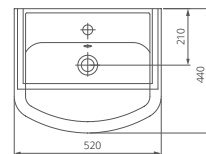

Мебельный умывальник

Артикул 1.3120.1.S00.11B.0

Комплектация с отверстием перелива,
с отверстием для смесителя