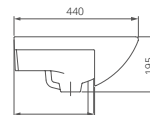

Мебельный умывальник

Артикул 1.3120.1.S00.11B.0

Комплектация с отверстием перелива,
с отверстием для смесителя