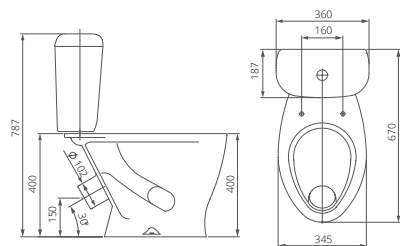

Артикул цвет

- 1.P401.7.S01.00B.F крап на белом
- 1.P401.7.S04.00B.F салатный
- 1.P401.7.S06.00B.F голубой
- 1.P401.7.S07.00B.F бежевый